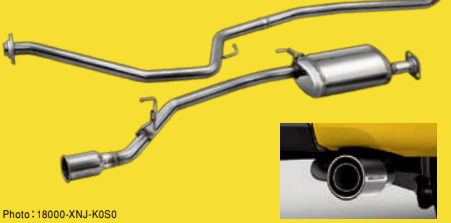

ターボ車用^{※1} SF・T (FF) SC・T (FF)
¥107,800 (0.5h) (消費税10%抜き¥98,000) 18000-XNJ-K0S0

NA車用 全タイプ (FF)^{※2}
¥107,800 (0.5h) (消費税10%抜き¥98,000) 18000-XNJ-K1S0

※1 NA車には装着できません。 ※2 ターボ車には装着できません。

Photo: 18000-XNJ-K0S0