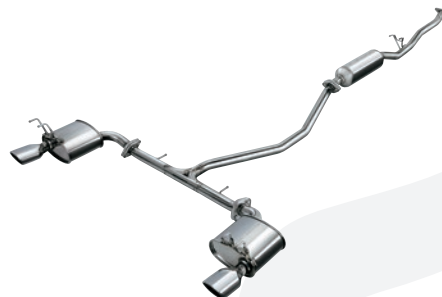

01. スポーツエキゾーストシステム LX EX

¥275,000(消費税10%抜き ¥250,000) 1.7H
08Z49-T43-0W0

08. カーボンナンバープレートガーニッシュ 全タイプ

各¥22,000(消費税10%抜き 各¥20,000) 各0.1H

- ●フロント用 08Z49-E6E-000
- ●リア用 08Z49-E6E-010

09. ナンバープレートボルト 全タイプ

2本入り

¥2,530(消費税10%抜き ¥2,300) 0.1H

08Z49-E6E-020

10. ハイドロフィリックLEDミラー 全タイプ

¥40,000(消費税10%抜き ¥36,364) 0.8H

08Z49-T43-AG0

02. 18インチ 鍛造アルミホイール FS10

フラットブラックミラーフェイス/
18×8.5J PCD114.3mm インセット50mm

全タイプ

¥140,000/1本(消費税10%抜き ¥127,273/1本)

0.7H/1本 08Z49-T43-0Y0

注記を必ずご確認の上ご購入ください。