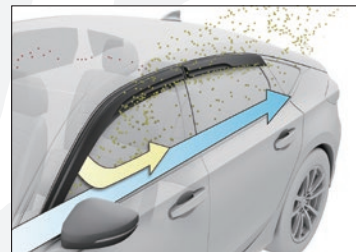

各¥29,000(消費税10%抜き 各¥26,364) **[各0.1H]**

- ① **[e]** **[EX]** レッド 08Z49-T43-AD0
- ② **[LX]** レッド 08Z49-T43-AC0

03. ベンチレーテッドバイザー **[全タイプ]**

¥28,000(消費税10%抜き ¥25,455) **[0.4H]** 08Z49-T43-OZ0

ゴムブレードが室内から
排出された空気の逆流を抑制。