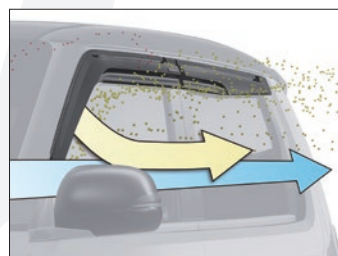

¥17,600 (消費税10%抜き ¥16,000) **[0.2H]**

- ③レッド 08Z49-T4G-0S0

ゴムブレードが室内から排出された空気の逆流を抑制します。

03. ベンチレーテッドバイザー **[全タイプ]**

¥24,200 (消費税10%抜き ¥22,000) **[0.4H]**

08Z49-T4G-0X0

ベンチレーション効果の性能検証動画をご覧ください。

Photo:RS(6MT) ボディーカラーはプラチナホワイト・パール&ブラック 装着ホイールはFR8