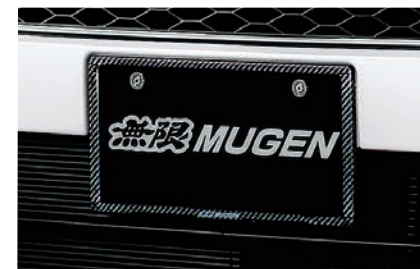

¥17,600 (消費税10%抜き ¥16,000) **[0.2H]**

- ③レッド 08Z49-T4G-0S0

ゴムブレードが室内から排出された空気の逆流を抑制します。

03. ベンチレーテッドバイザー **[全タイプ]**

¥24,200 (消費税10%抜き ¥22,000) **[0.4H]**

08Z49-T4G-0X0

ベンチレーション効果の性能検証動画をご覧ください。

Photo:RS(6MT) ボディーカラーはプラチナホワイト・パール&ブラック 装着ホイールはFR8