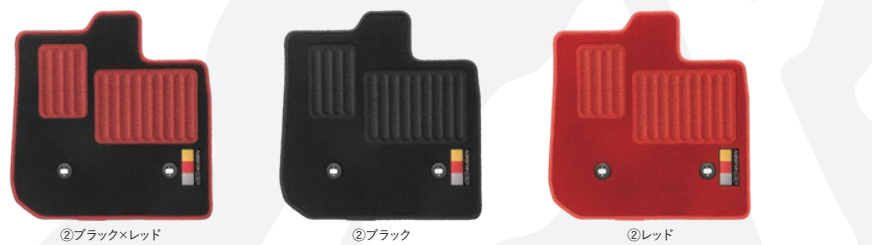

Photo:RS(6MT) ボディーカラーはプラチナホワイト・パール&ブラック 装着ホイールはFR8

01. スポーツマット フロント/リアセットヒールパッド付き

各¥29,700 (消費税10%抜き 各¥27,000) **[各0.3H]**

- ①CVT専用 **[全タイプ]**
ブラック×レッド 08Z49-T4G-0G0
ブラック 08Z49-T4G-0H0
- ②6MT専用 **[RS]**
ブラック×レッド 08Z49-T4G-0P0
ブラック 08Z49-T4G-0Q0

各¥30,800 (消費税10%抜き 各¥28,000) **[各0.3H]**

- ①CVT専用 **[全タイプ]**
レッド 08Z49-T4G-0F0
- ②6MT専用 **[RS]**
レッド 08Z49-T4G-0K0

02. スポーツラゲージマット **[全タイプ]**

各¥16,500 (消費税10%抜き 各¥15,000) **[各0.2H]**

- ①ブラック×レッド 08Z49-T4G-0T0
- ②ブラック 08Z49-T4G-0U0

¥17,600 (消費税10%抜き ¥16,000) **[0.2H]**

- ③レッド 08Z49-T4G-0S0

ゴムブレードが室内から排出された空気の逆流を抑制します。

03. ベンチレーテッドバイザー **[全タイプ]**

¥24,200 (消費税10%抜き ¥22,000) **[0.4H]**

08Z49-T4G-0X0

ベンチレーション効果の性能検証動画をご覧ください。

Photo:RS(6MT) ボディーカラーはプラチナホワイト・パール&ブラック 装着ホイールはFR8